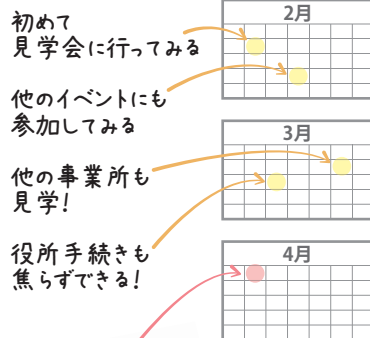

自立センターえさかでは、1月から3月まで毎月の就職者が決まりました。

昨年は、9月と10月に一般就職を出しているの
で、今年度5名の就職になります。

「自立訓練」でどうして就職が決まるのか？

それは、暫定利用の2ヶ月で利用者さんの特性を把握し、目的と目標の達成に向けた訓練を3ヶ月単位で行っているからです。

春から変わりたい人は、そろそろ動き出しはいいかがでしょうか？

こんな人に伝えたい！

- 15年以上ひきこもっている方
- 3年働いてパンクしてしまった20代の方
- 子との関係がうまくいかない親の方

3月から動き出すと……

[ここてここぽっかin大阪 @kktkpkk](#)

私は去年の3月の
社会人基礎力に行って
自立訓練に通うのを決めて
4月から
自立訓練に通った
超バタバタで
手続きとか色々大変だった
もうちょっと早くから
動き出せたら
良かったなあと思ってる
来れる人は
2月から
見学会とか公開講座の
無料体験に参加して
春からの準備をしたら良いと思う

**不安が残ったまま
新年度が始まってしまう**

2月少しずつから動き始める事で、 落ち着いて春の準備ができます

2月から動き出すと……

- ・自分の将来についてゆっくり考えられる！
- ・行政手続きなど落ち着いてできる！
- ・あらかじめ不安を解消できる！